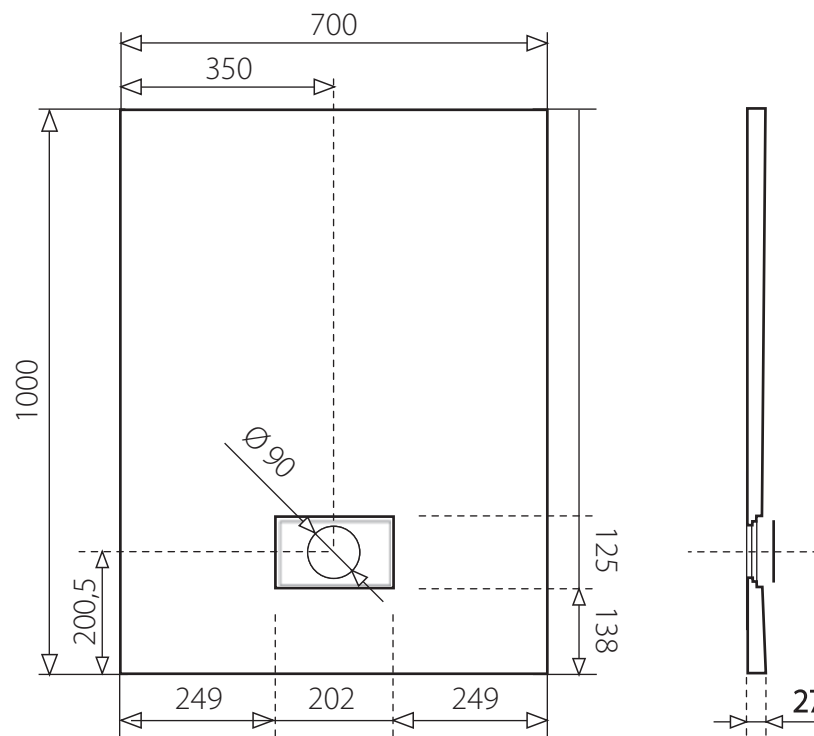

SMC GLOSSY 100x70

OBĎLŽNIKOVÁ SPRCHOVÁ VANIČKA Z TVRDENÉHO POLYMÉRU

BIELA

* uvedené rozmery sú v milimetroch