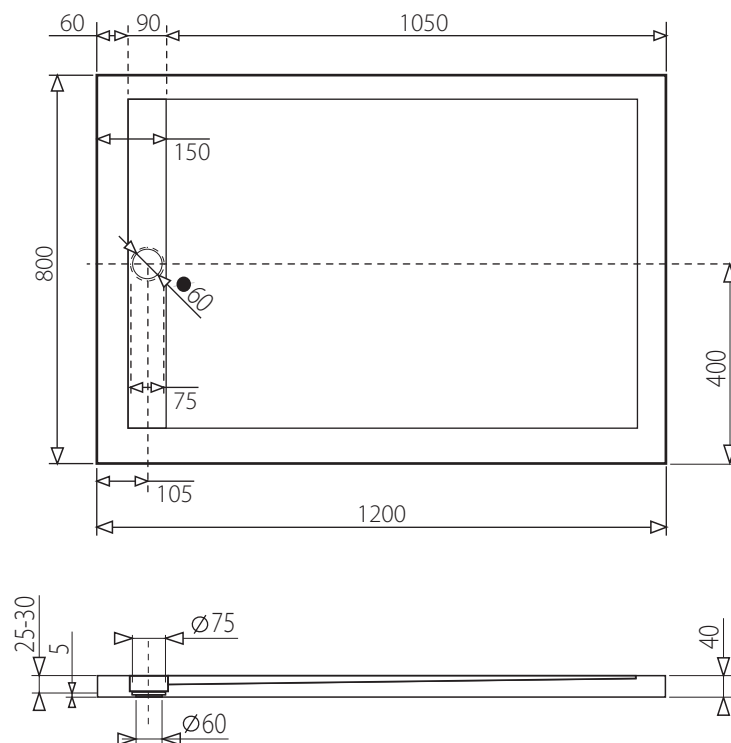

# LEVEL 120x80

OBDLŽNIKOVÁ SPRCHOVÁ VANIČKA Z LIATEHO MRAMORU

BIELA

\* uvedené rozmery sú v milimetroch