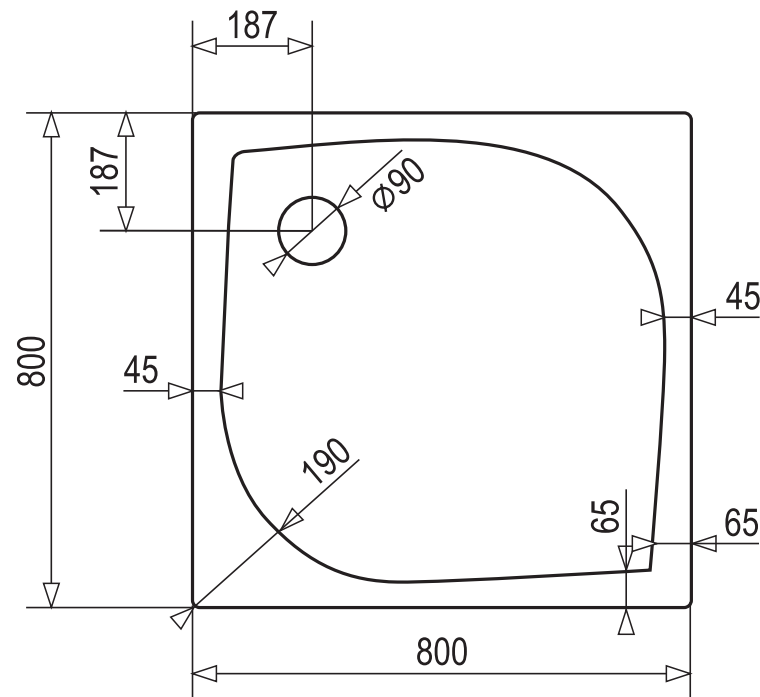

HARD 80x80

ŠTVORCOVÁ SPRCHOVÁ VANIČKA Z LIATEHO MRAMORU

BIELA

* uvedené rozmery sú v milimetroch