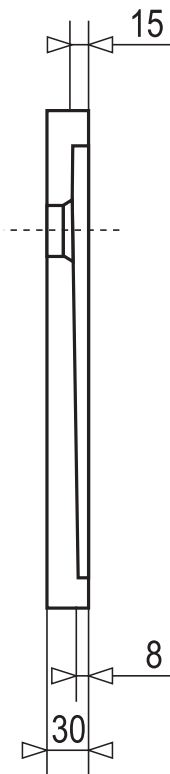

HARD 80x80

ŠTVORCOVÁ SPRCHOVÁ VANIČKA Z LIATEHO MRAMORU

BIELA

* uvedené rozmery sú v milimetroch