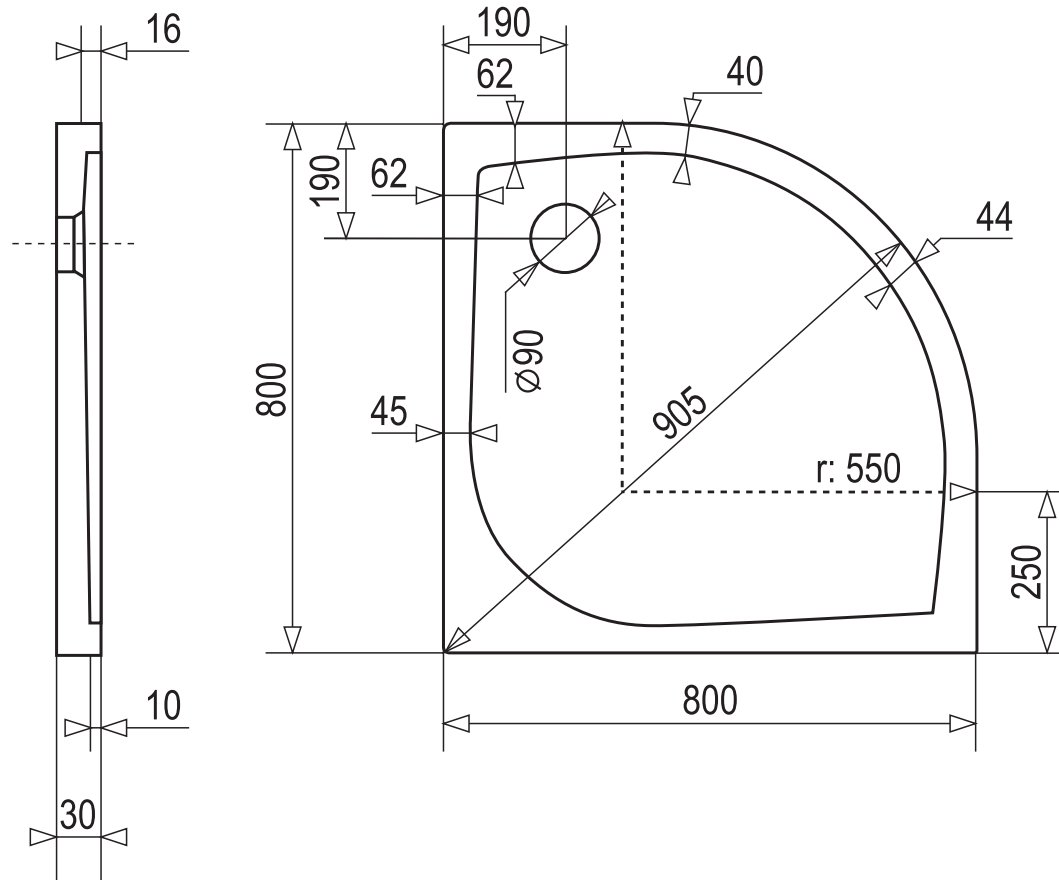

HARD 80x80

OBLÚKOVÁ SPRCHOVÁ VANIČKA Z LIATEHO MRAMORU

BIELA

* uvedené rozmery sú v milimetroch