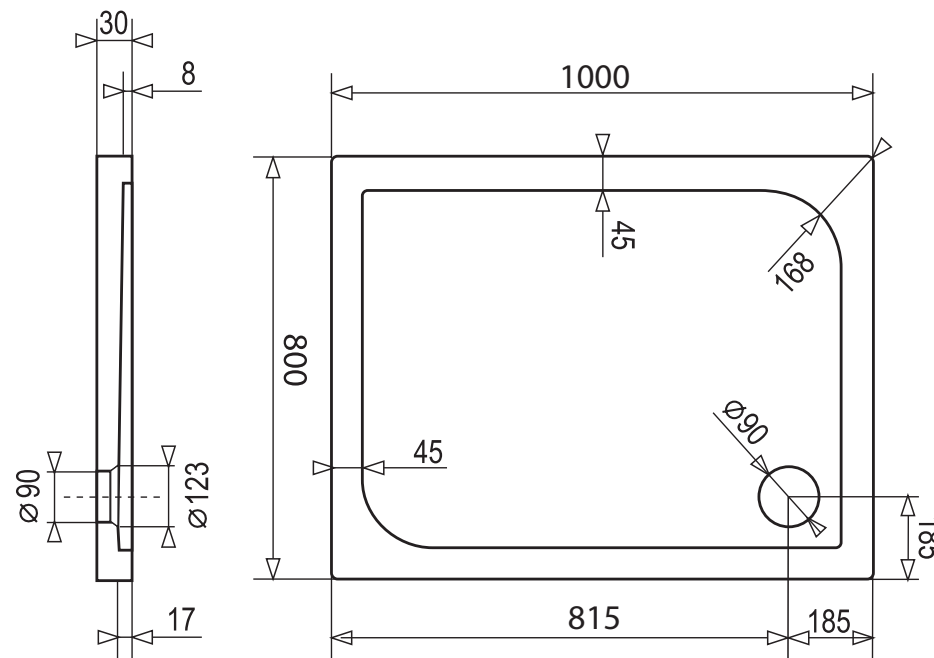

# HARD 100x80

OBĎLŽNIKOVÁ SPRCHOVÁ VANIČKA Z LIATEHO MRAMORU

BIELA

\* uvedené rozmery sú v milimetroch