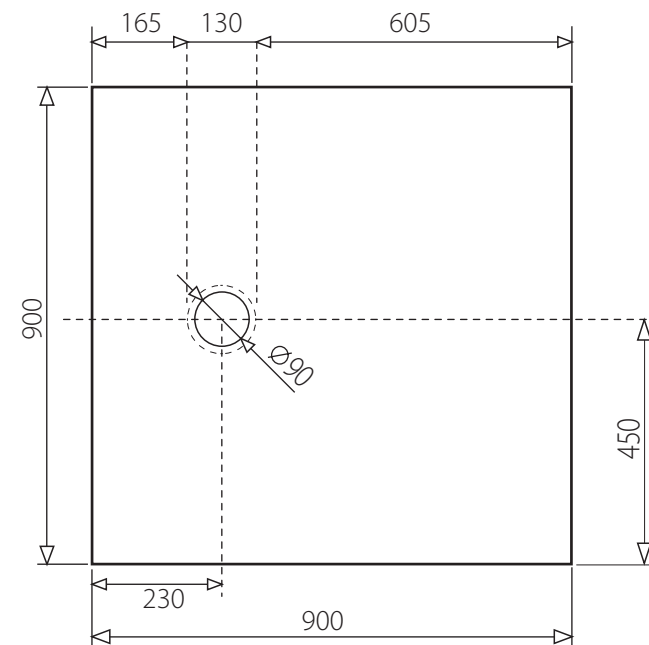

FUSION 90x90

ŠTVORCOVÁ SPRCHOVÁ VANIČKA Z LIATEHO MRAMORU

BIELA

* uvedené rozmery sú v milimetroch