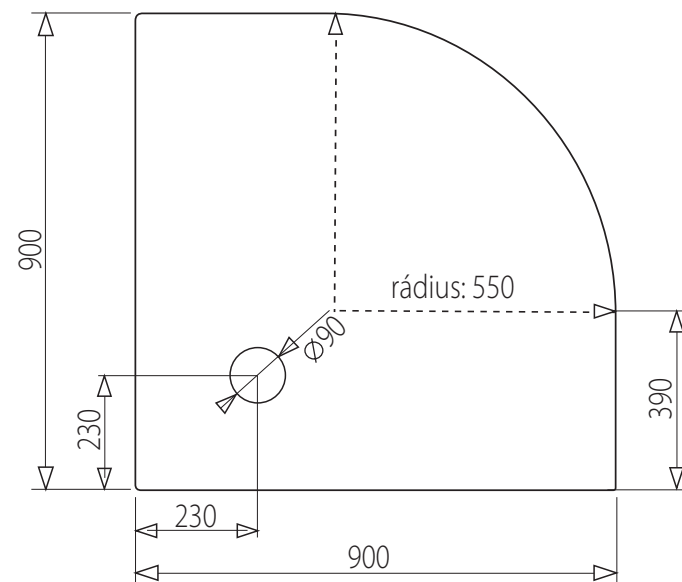

FUSION 90x90

OBLÚKOVÁ SPRCHOVÁ VANIČKA Z LIATEHO MRAMORU

BIELA

* uvedené rozmery sú v milimetroch