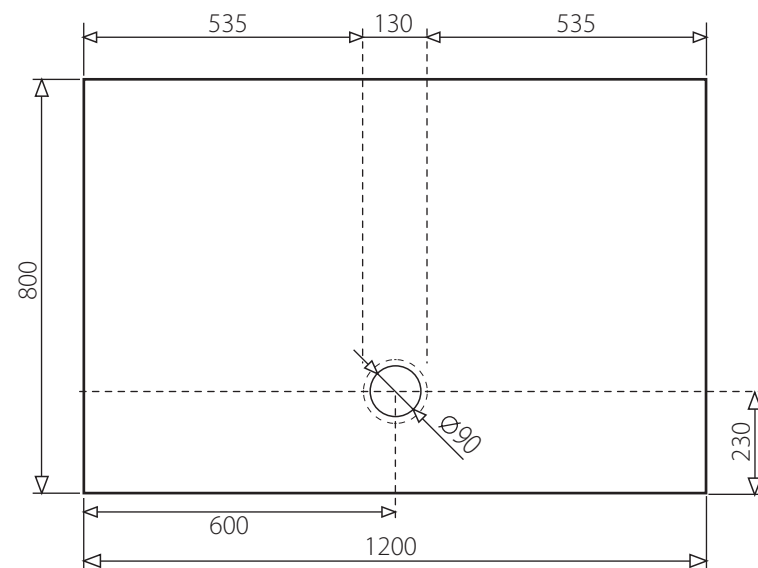

# FUSION 120x80

OBDLŽNIKOVÁ SPRCHOVÁ VANIČKA Z LIATEHO MRAMORU

BIELA

\* uvedené rozmery sú v milimetroch