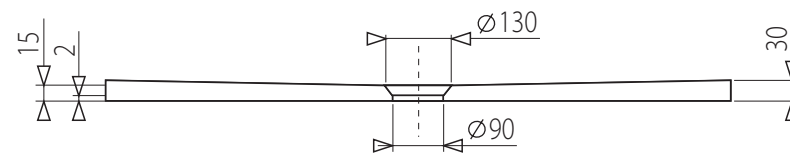

# FUSION 120x80

OBDLŽNIKOVÁ SPRCHOVÁ VANIČKA Z LIATEHO MRAMORU

BIELA

\* uvedené rozmery sú v milimetroch