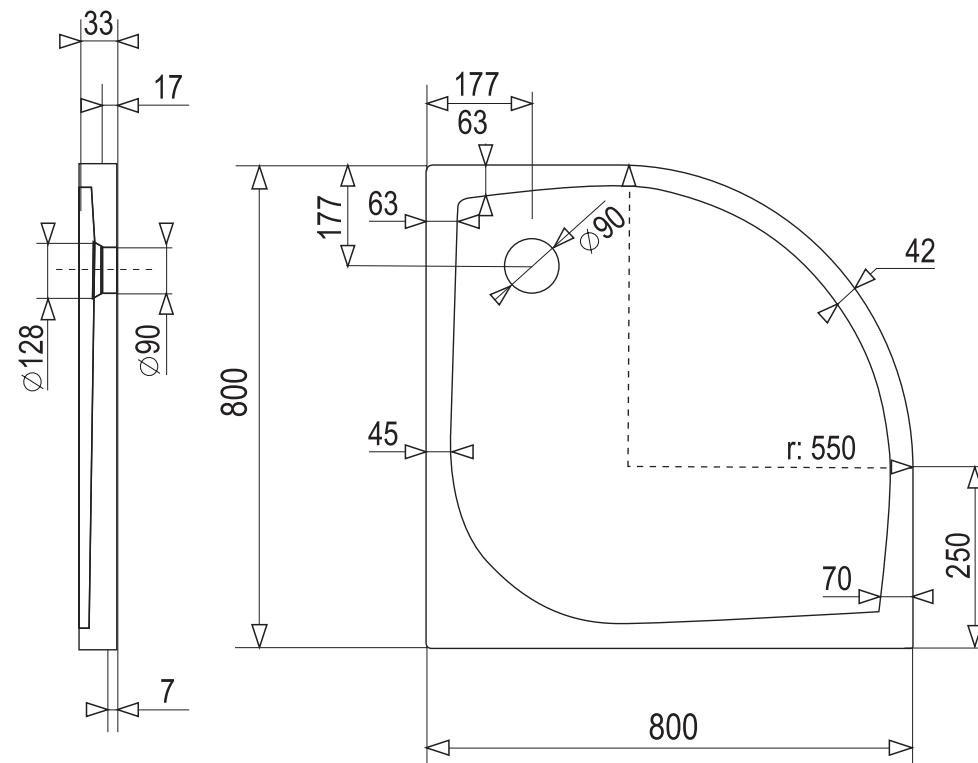

BENT 80x80

OBLÚKOVÁ SPRCHOVÁ VANIČKA Z LIATEHO MRAMORU

Rádus sprchovej vaničky: **55 cm**

BIELA

* uvedené rozmery sú v milimetroch