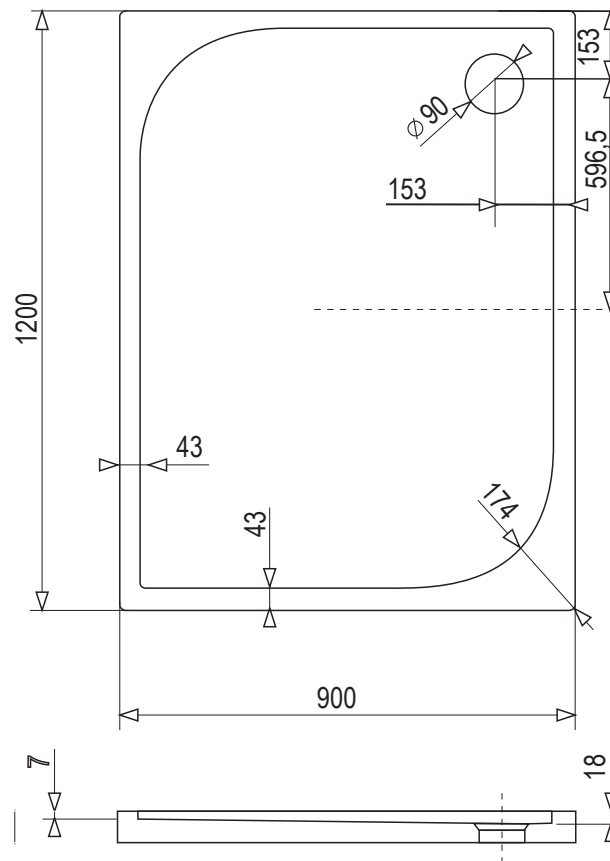

# BENT 120x90

OBDĚLNÍKOVÁ SPRCHOVÁ VANIČKA Z LIATEHO MRAMORU

BIELA

\* uvedené rozmery sú v milimetroch