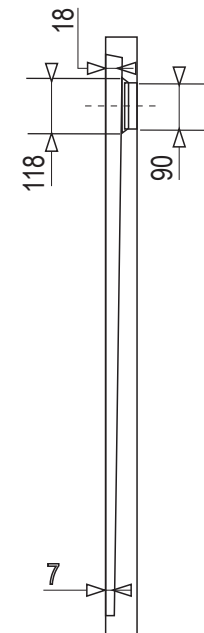

# BENT 120x90

OBDĚLNÍKOVÁ SPRCHOVÁ VANIČKA Z LIATEHO MRAMORU

BIELA

\* uvedené rozmery sú v milimetroch