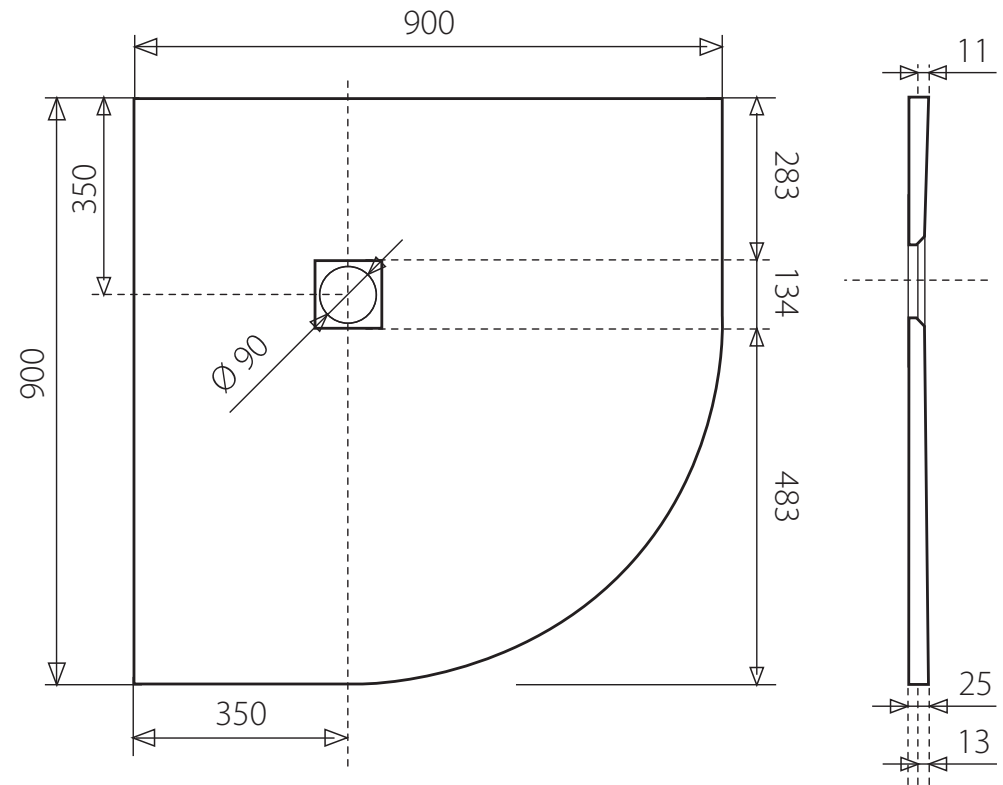

TOP 90x90

OBLÚKOVÁ SPRCHOVÁ VANIČKA Z LIATEHO MRAMORU

* uvedené rozmery sú v milimetroch

BIELA