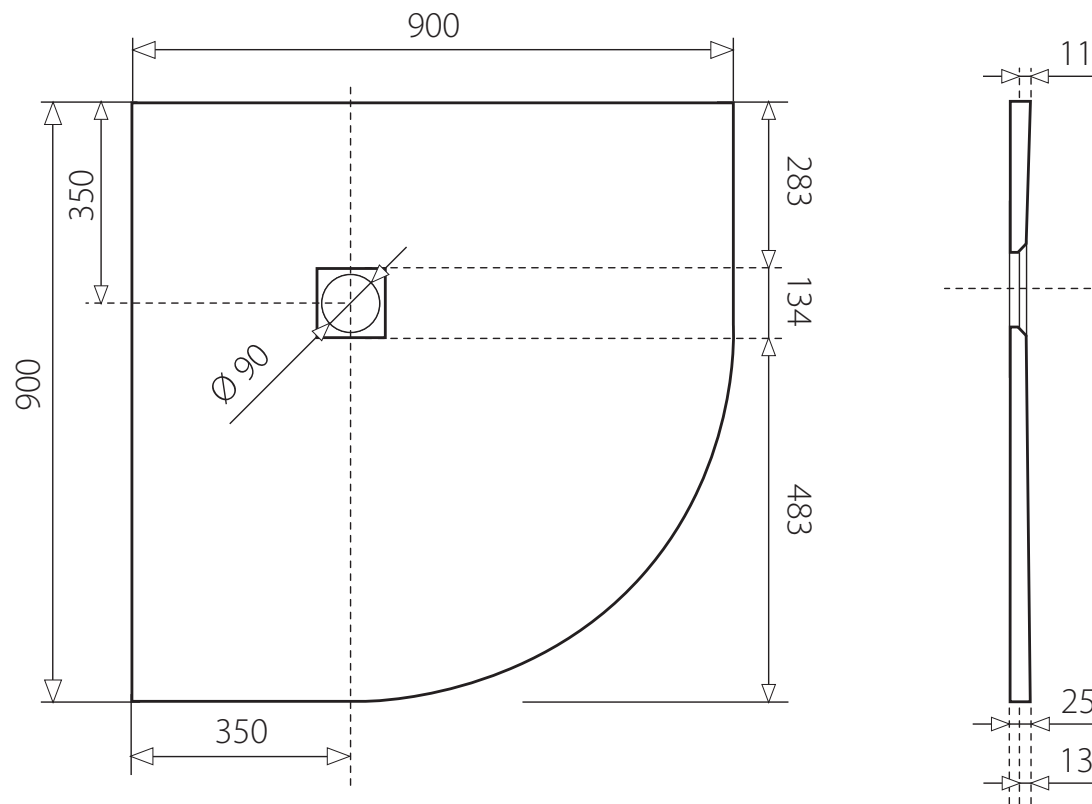

TOP BLACK 90x90

OBLÚKOVÁ SPRCHOVÁ VANIČKA Z LIATEHO MRAMORU

ČIERNA

* uvedené rozmery sú v milimetroch