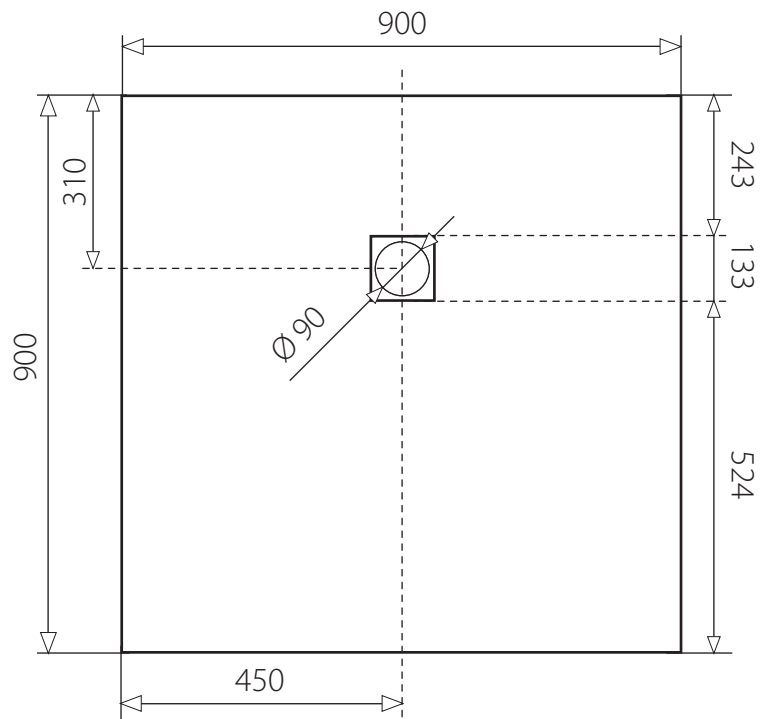

TOP 90x90

ŠTVORCOVÁ SPRCHOVÁ VANIČKA Z LIATEHO MRAMORU

KREMOVÁ

* uvedené rozmery sú v milimetroch