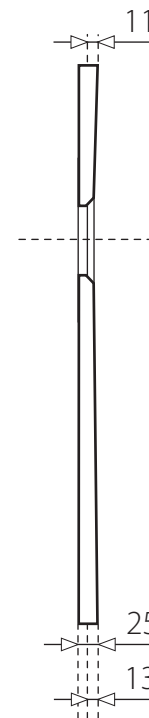

TOP 90x90

ŠTVORCOVÁ SPRCHOVÁ VANIČKA Z LIATEHO MRAMORU

KREMOVÁ

* uvedené rozmery sú v milimetroch