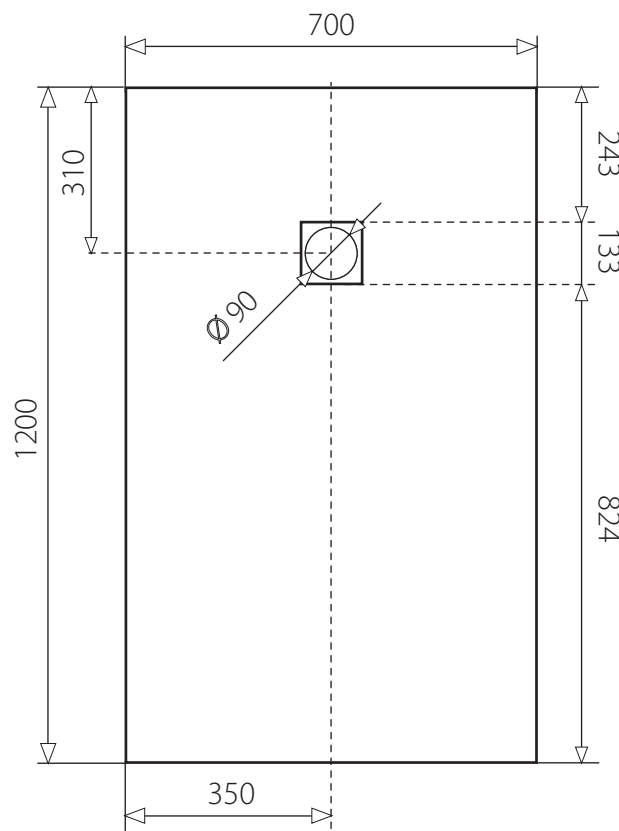

TOP 120x70

OBDLŽNIKOVÁ SPRCHOVÁ VANIČKA Z LIATEHO MRAMORU

KREMOVÁ

* uvedené rozmery sú v milimetroch