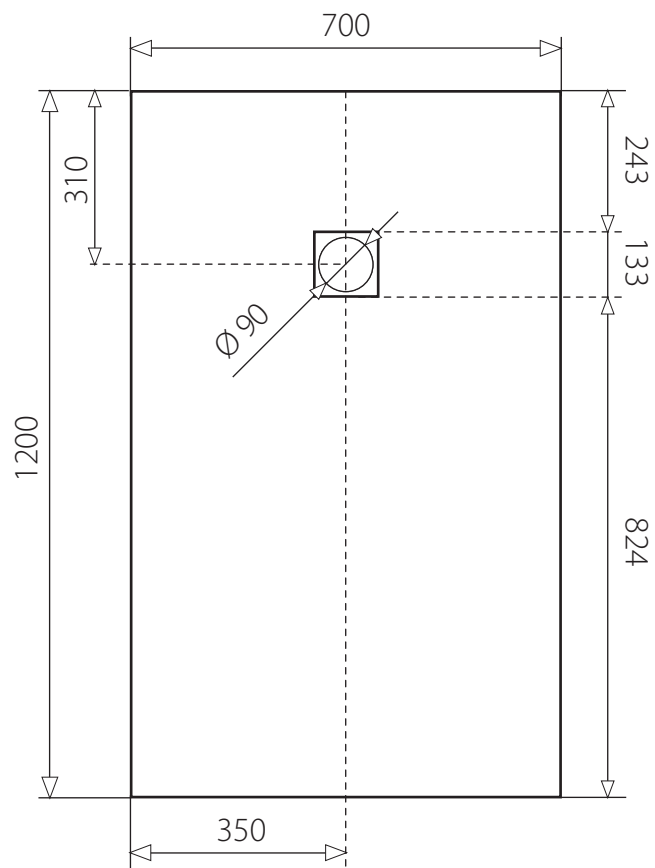

TOP BLACK 120x70

OBDĚLNÍKOVÁ SPRCHOVÁ VANIČKA Z LIATEHO MRAMORU

ČIERNA

* uvedené rozmery sú v milimetroch