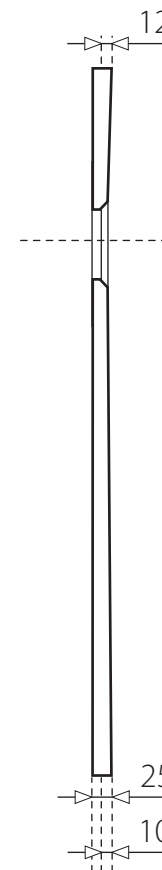

TOP BLACK 120x70

OBDĚLNÍKOVÁ SPRCHOVÁ VANIČKA Z LIATEHO MRAMORU

ČIERNA

* uvedené rozmery sú v milimetroch