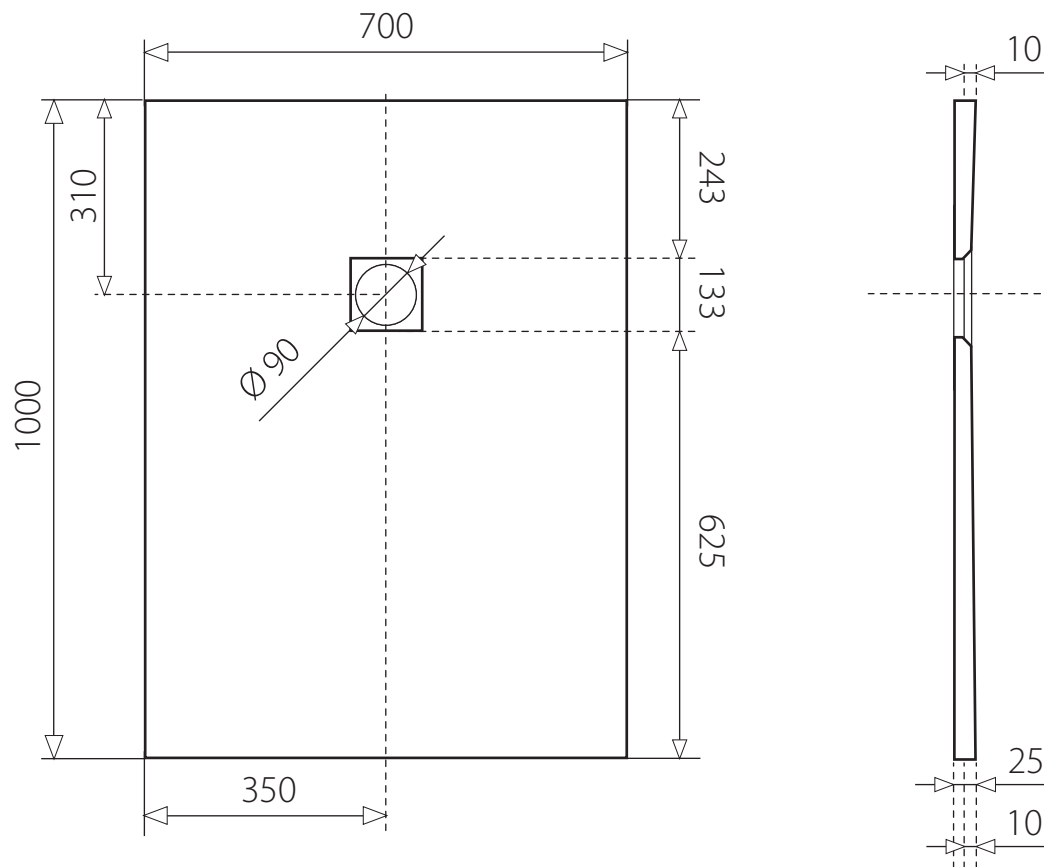

TOP 100x70

OBDLŽNIKOVÁ SPRCHOVÁ VANIČKA Z LIATEHO MRAMORU

BIELA

* uvedené rozmery sú v milimetroch