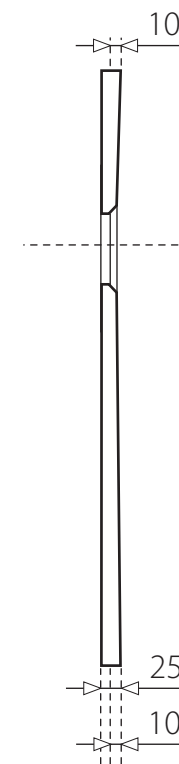

# TOP 100x70

OBDLŽNIKOVÁ SPRCHOVÁ VANIČKA Z LIATEHO MRAMORU

\* uvedené rozmery sú v milimetroch

KREMOVÁ