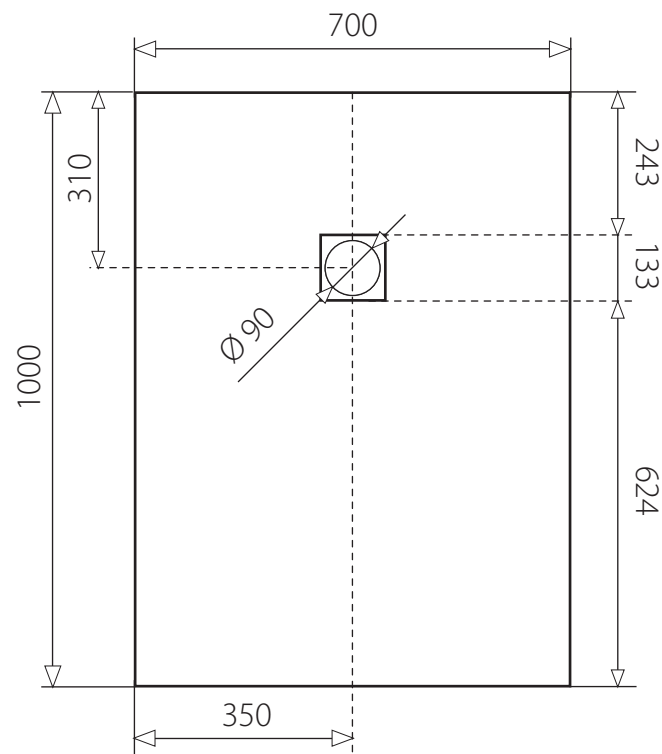

# TOP 100x70

OBDLŽNIKOVÁ SPRCHOVÁ VANIČKA Z LIATEHO MRAMORU

\* uvedené rozmery sú v milimetroch

KREMOVÁ