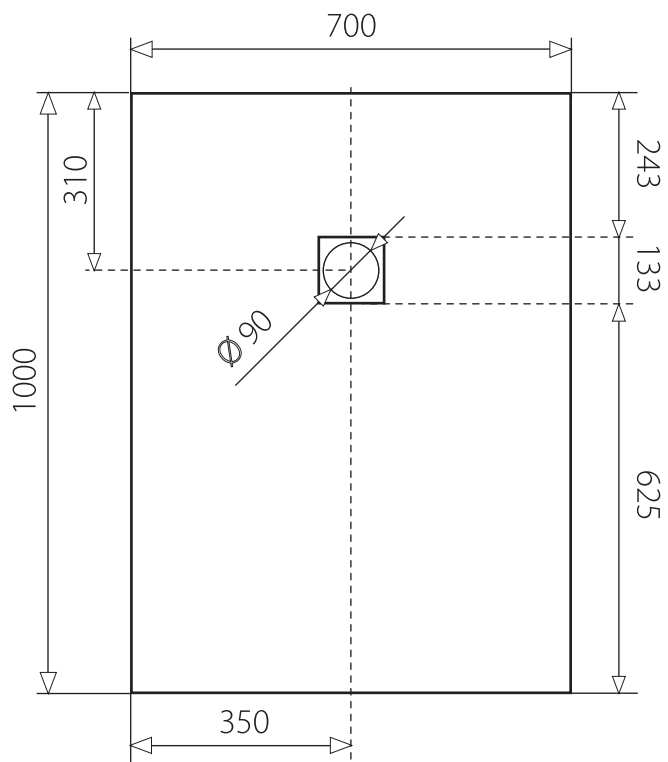

# TOP BLACK 100x70

OBDLŽNIKOVÁ SPRCHOVÁ VANIČKA Z LIATEHO MRAMORU

ČIERNA

\* uvedené rozmery sú v milimetroch