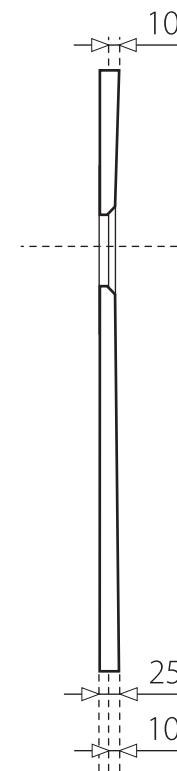

# TOP BLACK 100x70

OBDLŽNIKOVÁ SPRCHOVÁ VANIČKA Z LIATEHO MRAMORU

ČIERNA

\* uvedené rozmery sú v milimetroch