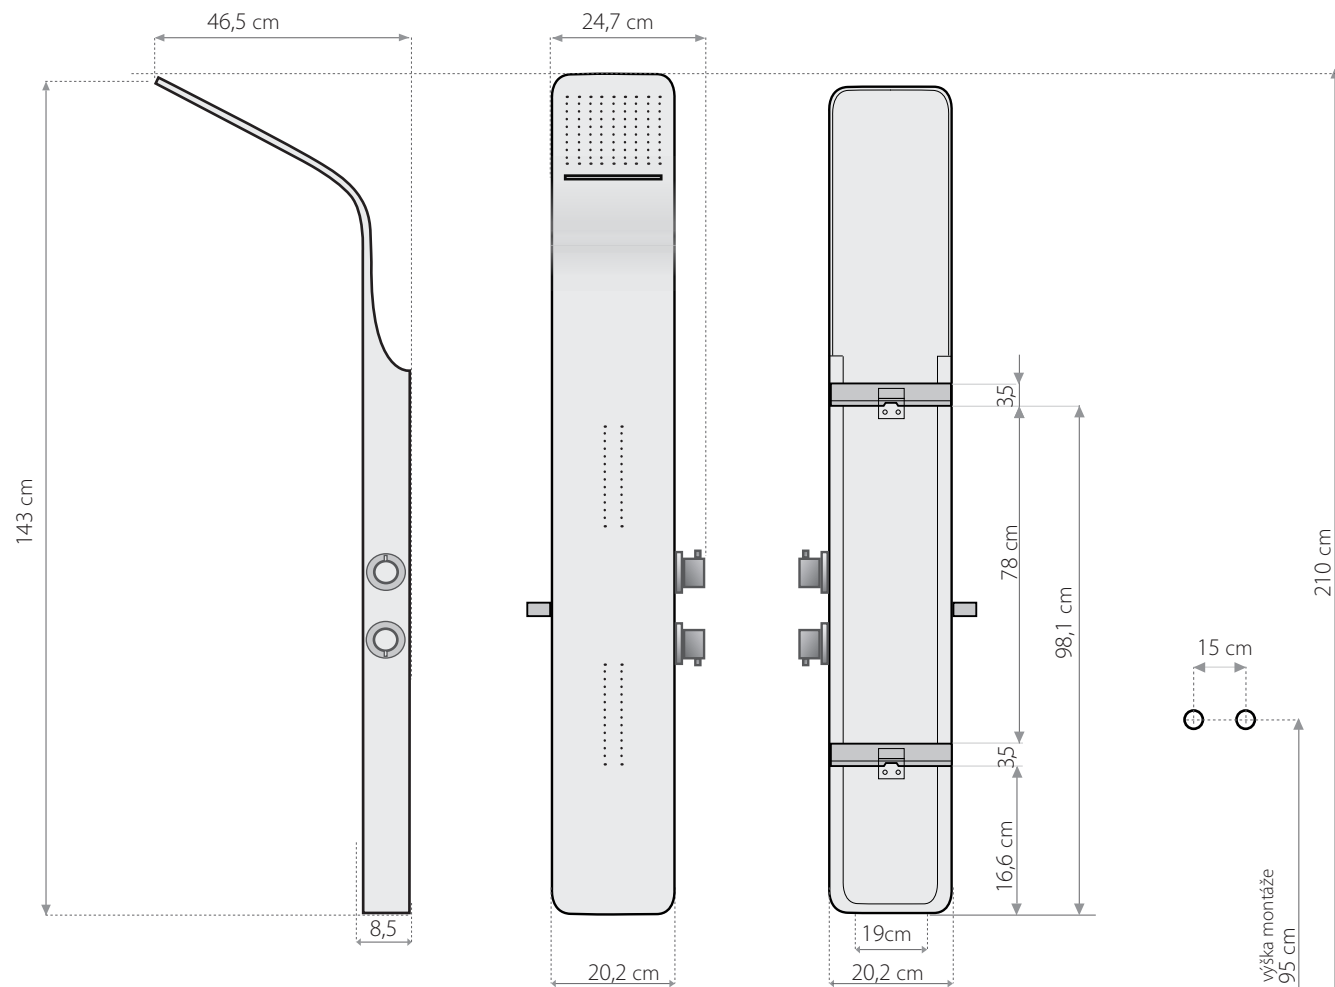

NASSAU

HYDROMASÁŽNY PANEL
NEREZ MATNÝ

- 2 sety s prednými masážnymi tryskami
- vrchná pevná sprcha s mikrotryskami
- kovová ručná sprcha
- nerezové telo /mat./

- batéria : mechanická
- prepínač so sprchovými funkciami :
vrchná sprcha, vrchný vodopád, ručná sprcha,
dve predné trysky

- 2 hadice pre teplú a studenú vodu
- konštrukcia pre montáž na rovnú stenu
- montážne skrutky
- požadovaný tlak vody: min: 2 atm., max: 4 atm.

Odporúčaná výška montáže
70 - 95 cm
Podlaha