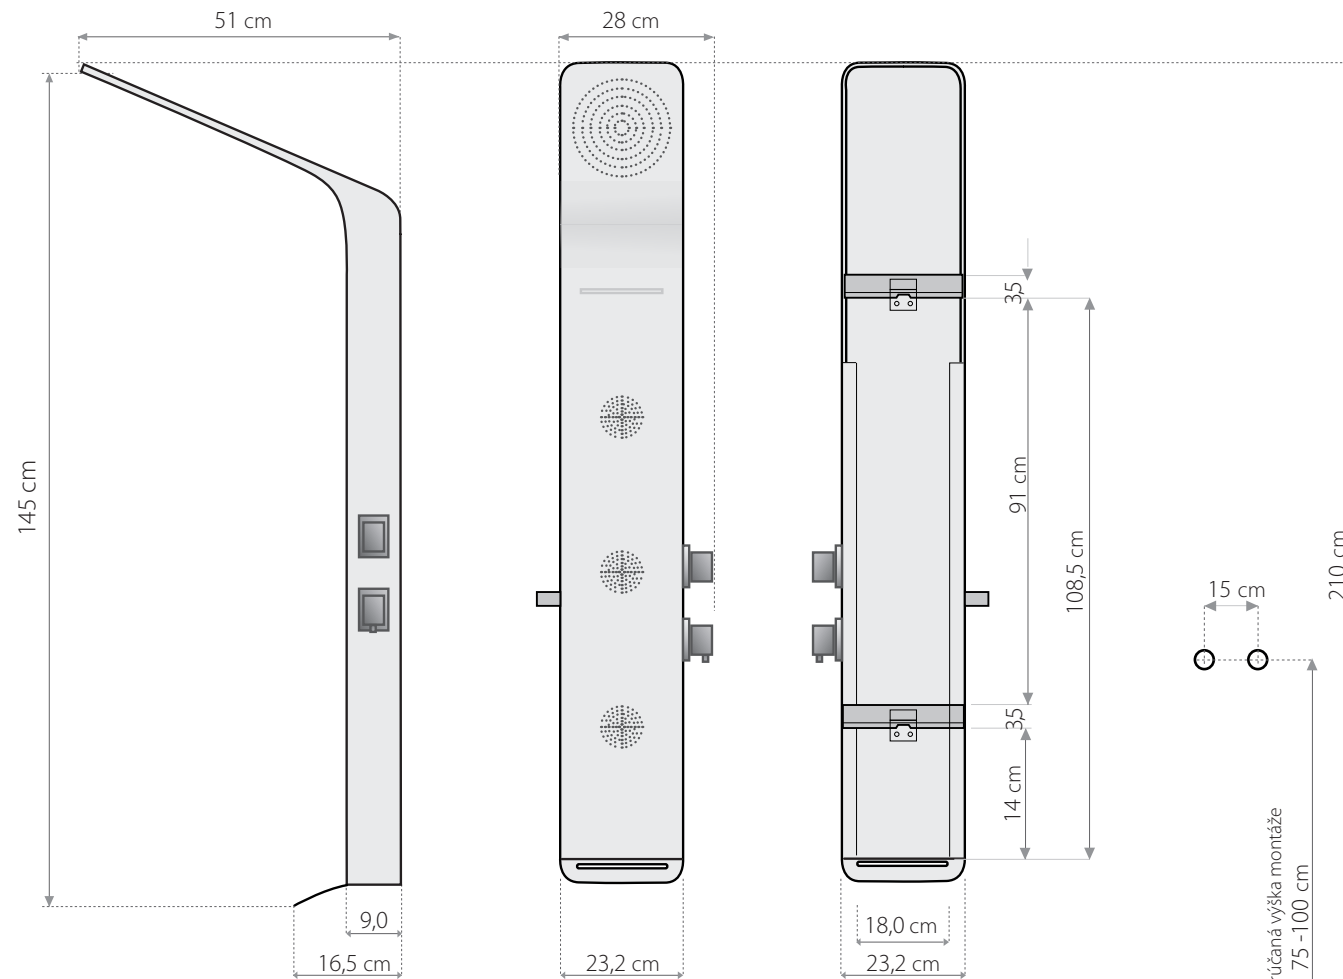

MALTA

HYDROMASÁŽNY PANEL
HLINÍKOVÝ BIELY

- 3 sety s prednými masážnymi tryskami
- vrchná pevná sprcha s mikrotryskami
- kovová ručná sprcha
- hliníkové telo

- batéria : mechanická
- prepínač so sprchovými funkciami :
vrchná sprcha, predný vodopád, ručná sprcha,
tri predné trysky

- 2 hadice pre teplú a studenú vodu
- konštrukcia pre montáž na rovnú stenu
- montážne skrutky
- požadovaný tlak vody: min: 2 atm., max: 4 atm.

Podlaha