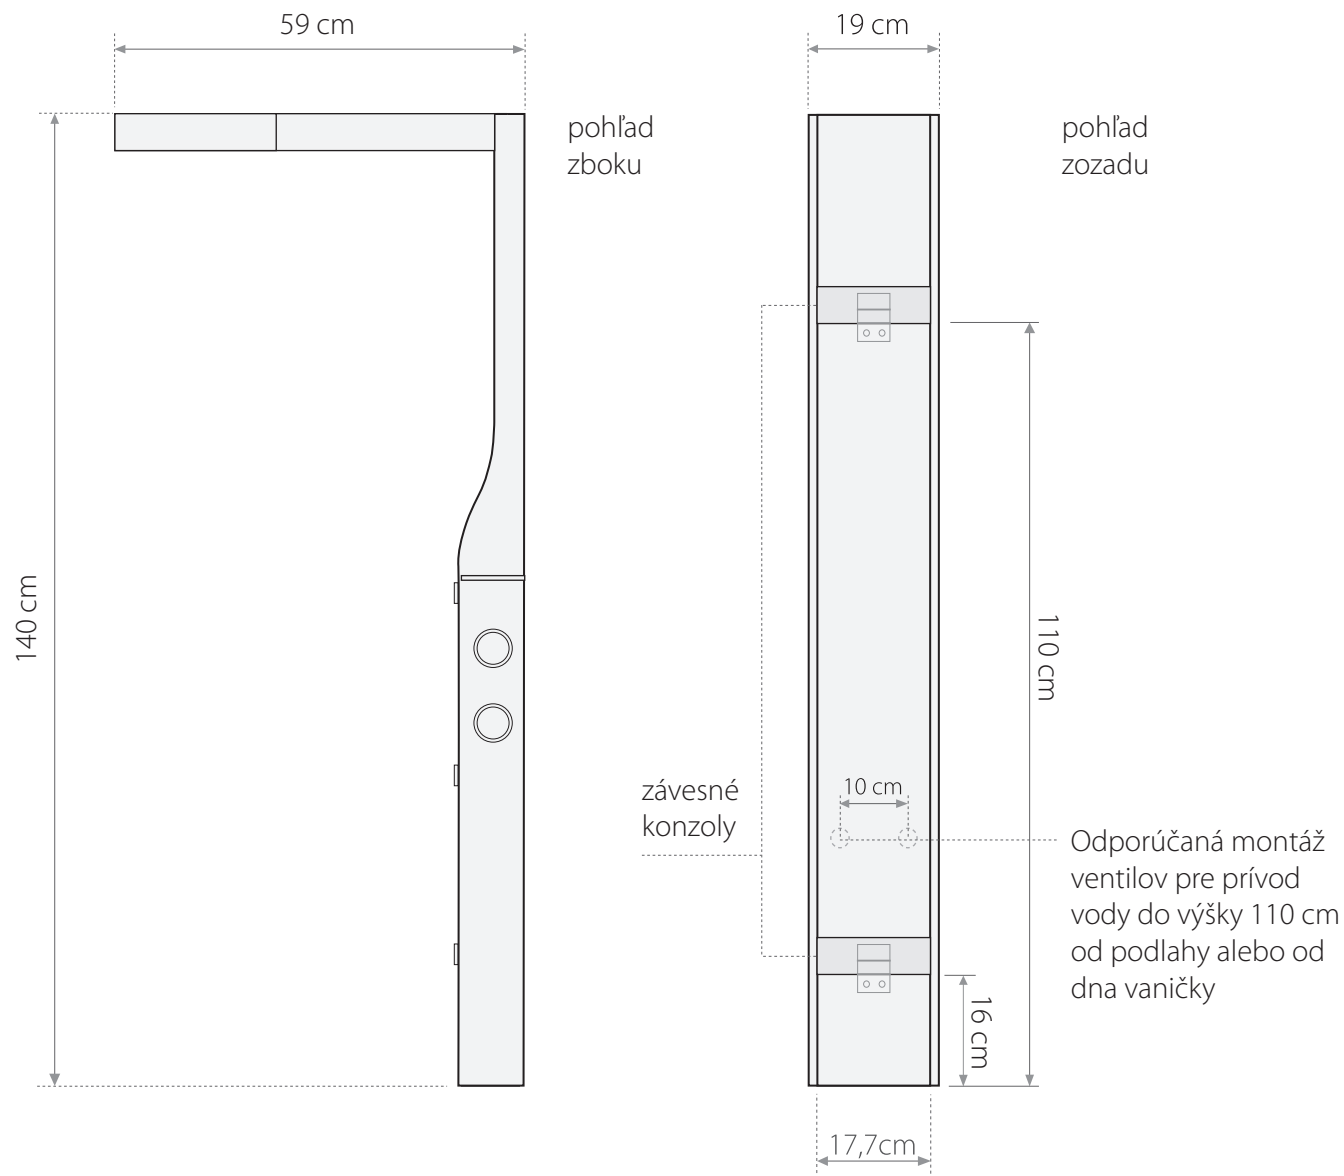

KRETA

HYDROMASÁŽNY PANEL
HLINÍKOVÝ BIELO - ČIERNY
S ROZPRAŠOVACÍMI TRYSKAMI

- vodná hmla (rozprašovacie dýzy)
- pevná sprcha s mikrotryskami
- kovová ručná sprcha

- hliníkový panel
- termostatická alebo mechanická batéria
- 2 hadice pre teplú a studenú vodu

- konštrukcia pre montáž na rovnú stenu
- montážne skrutky
- požadovaný tlak vody: min: 2 atm., max: 4,5 atm.