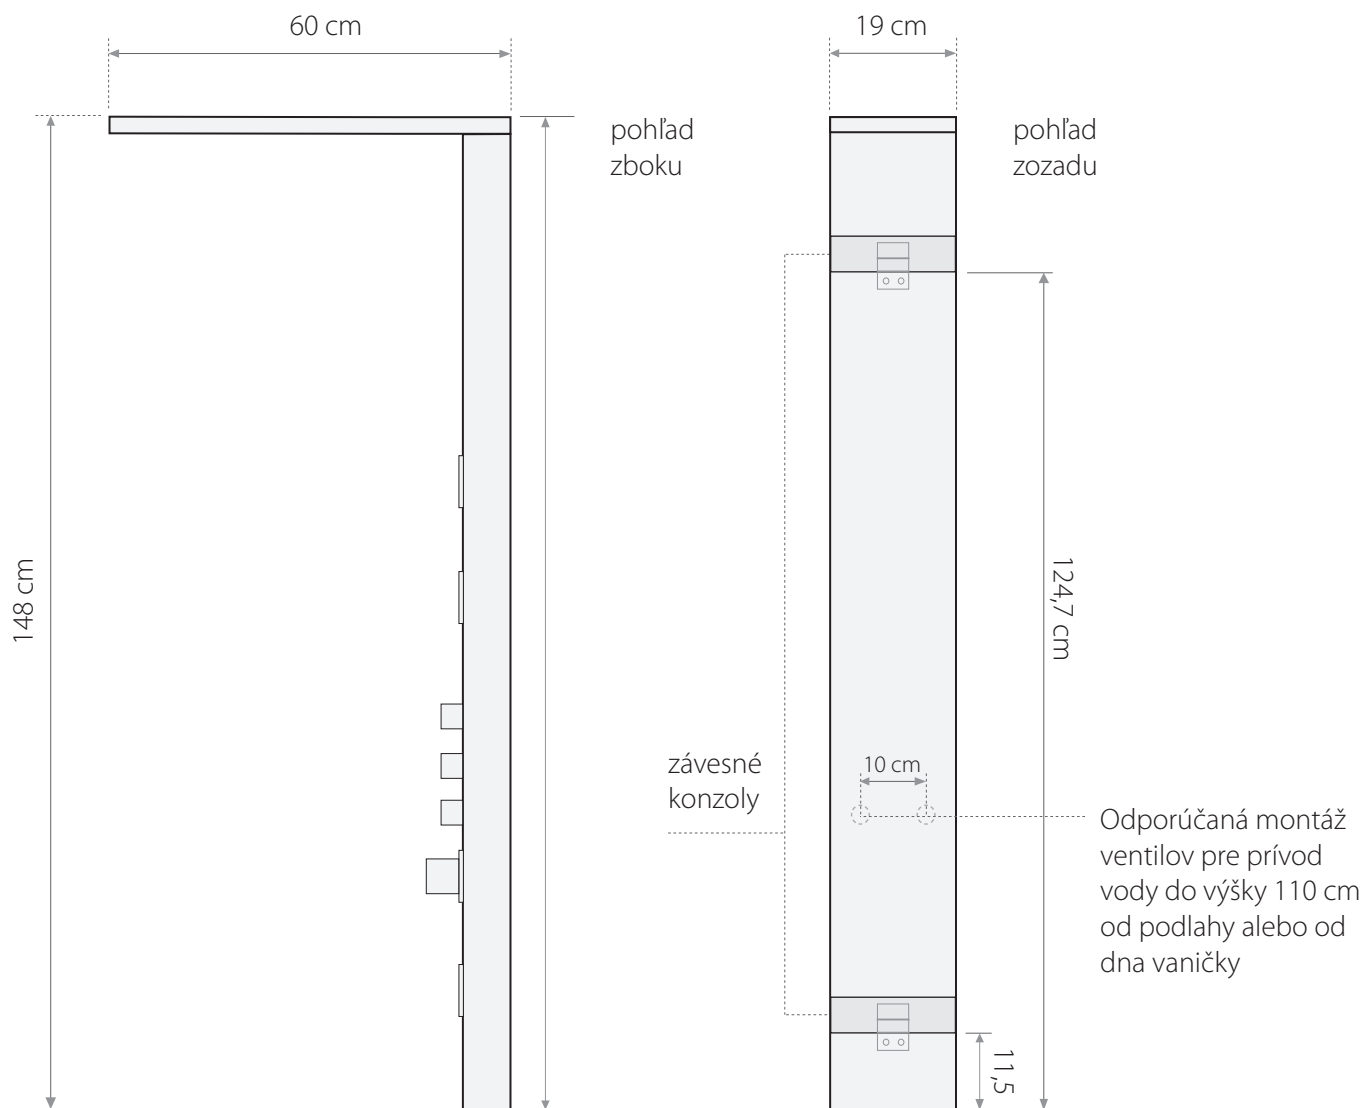

HAWAII

HYDROMASÁŽNY PANEL
HLINÍKOVÝ MATNÝ ČIERNY S VODOPÁDOM

- mikrotrysky
- pevná sprcha s mikrotryskami s vodopádom
- kovová ručná sprcha
- hliníkový panel

- termostatická alebo mechanická batéria
- LED osvetlenie
- 2 hadice pre teplú a studenú vodu
- konštrukcia pre montáž na rovnú stenu

- na objednávku možnosť montáže aj do rohu
- montážne skrutky
- požadovaný tlak vody: min: 2 atm., max: 4,5 atm.