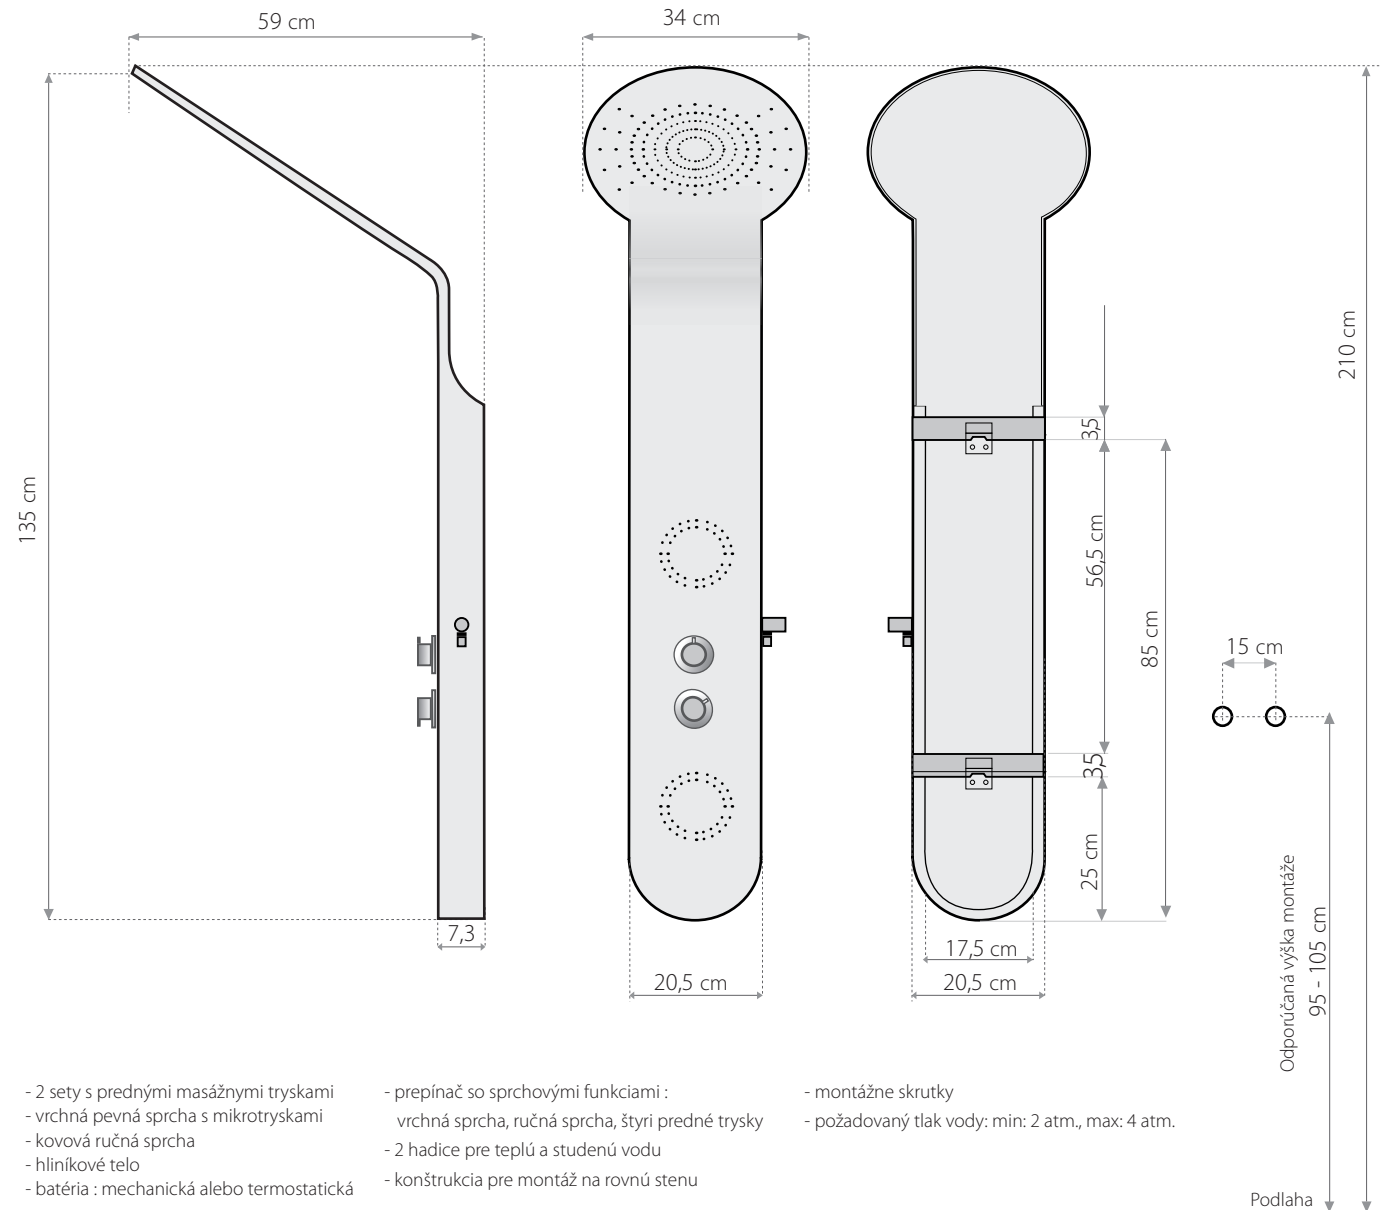

# CYPRUS

HYDROMASÁŽNY PANEL  
HLINÍKOVÝ BIELY

- 2 sety s prednými masážnymi tryskami
- vrchná pevná sprcha s mikrotryskami
- kovová ručná sprcha
- hliníkové telo
- batéria : mechanická alebo termostatická

- prepínač so sprchovými funkciami :  
vrchná sprcha, ručná sprcha, štyri predné trysky
- 2 hadice pre teplú a studenú vodu
- konštrukcia pre montáž na rovnú stenu

- montážne skrutky
- požadovaný tlak vody: min: 2 atm., max: 4 atm.