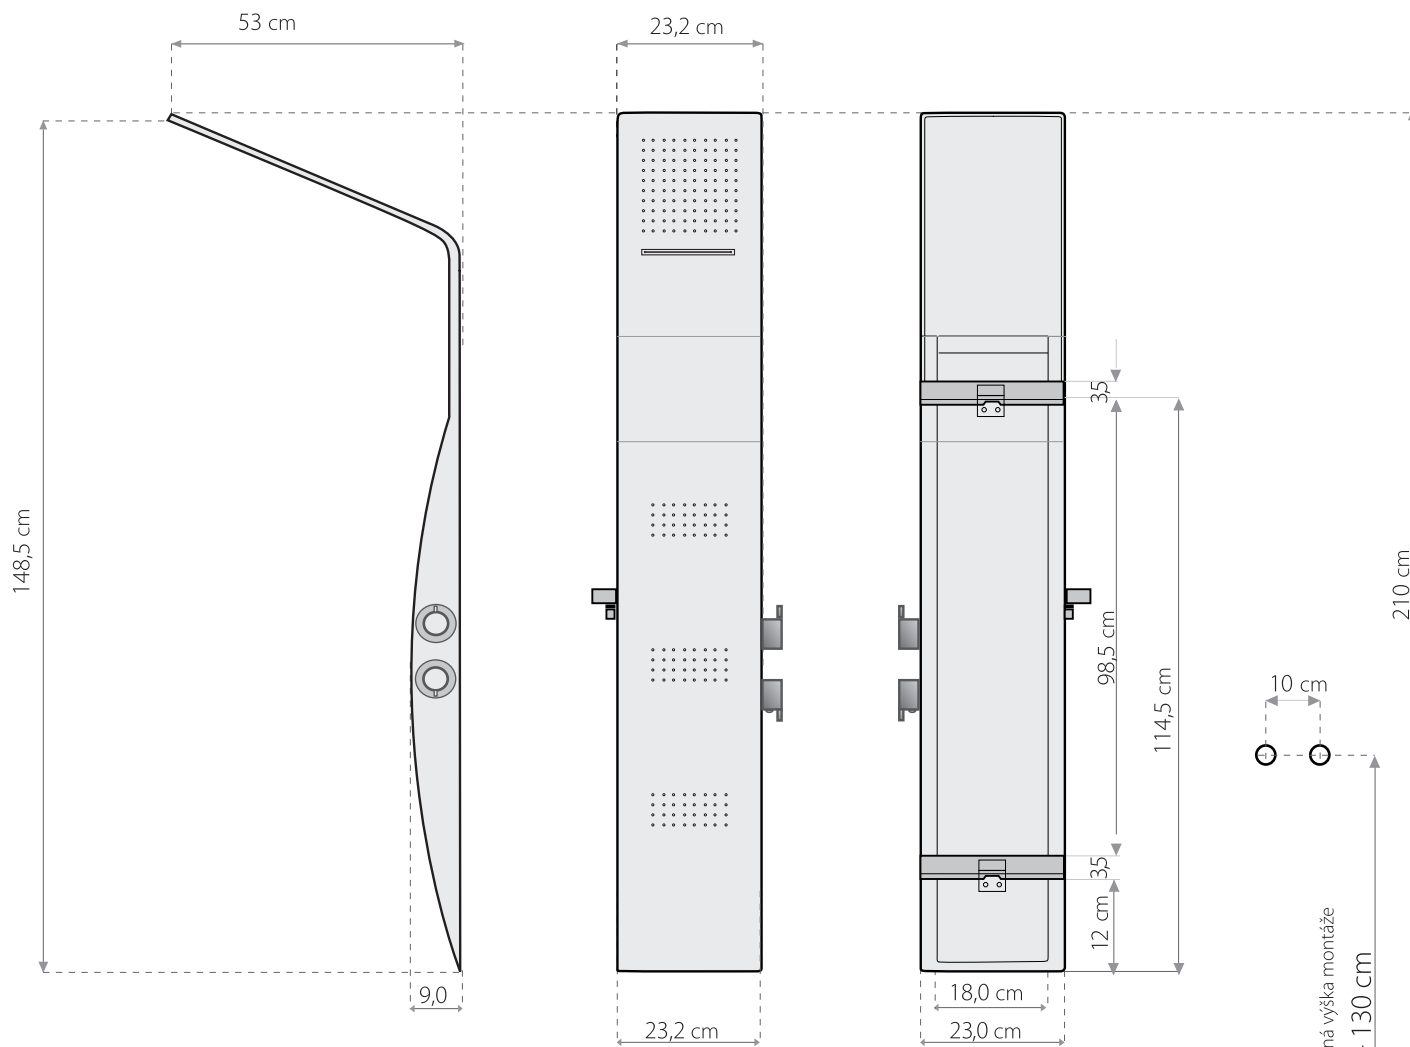

BARBADOS

HYDROMASÁŽNY PANEL
NEREZOVÝ MATNÝ

- 3 sety s prednými masážnymi tryskami
- vrchná sprcha s mikrotryskami
- kovová ručná sprcha
- ocelové telo

- batéria : mechanická
- prepínač so sprchovými funkciami :
vrchná sprcha, vrchný vodopád, ručná sprcha,
tri predné trysky

- 2 hadice pre teplú a studenú vodu
- konštrukcia pre montáž na rovnú stenu
- montážne skrutky
- požadovaný tlak vody : min. 2 atm., max 4 atm.

Podlaha