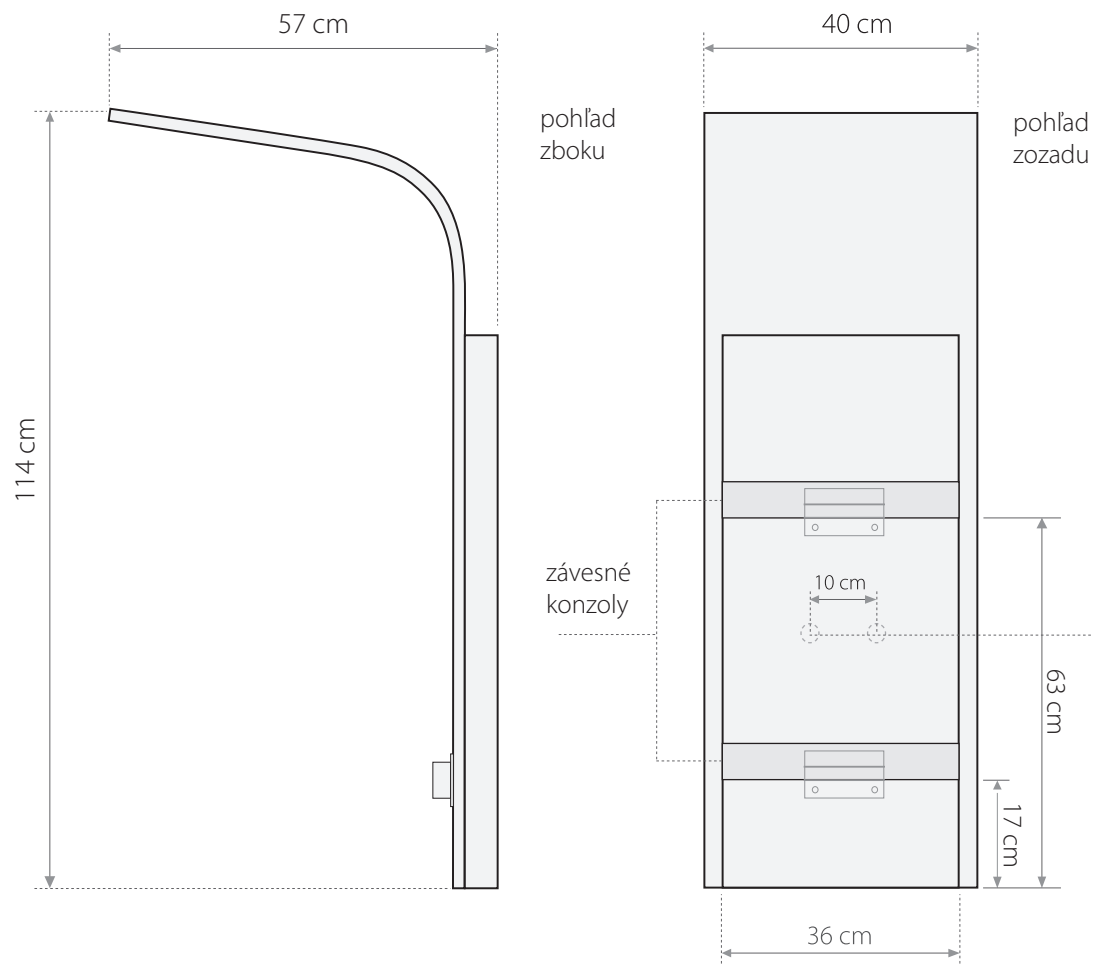

BAHAMAS

HYDROMASÁŽNY PANEL
HLINÍKOVÝ MATNÝ ČIERNY

Odporúčaná montáž ventilov pre prívod vody do výšky 140 cm od podlahy alebo od dna vaničky

- 4 hlavice s masážnymi tryskami
- pevná sprcha s mikrotryskami
- kovová ručná sprcha
- hliníkový panel

- 2 hadice pre teplú a studenú vodu
- konštrukcia pre montáž na rovnú stenu
- montážne skrutky
- požadovaný tlak vody: min: 2 atm., max: 4,5 atm.